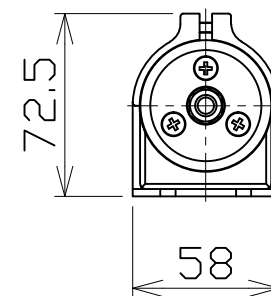

角度調整用ねじ

納入仕様:

- 1.入力電源:DC24V
- 2.消費電力:40W
- 3.CE対応品
- 4.防水規格:IP67
- 5.チューブ管材質:ガラス
- 6.電源部:2000mA定電流回路
- 7.LED:SAMSUNG 5630 WHITE LED
- 8.色温度:6000K
- 9.ケーブル:VCTF0.5mm²×2C 3M付属

| | | | | | | |
|--------|------------|-----|-----|-------|-----------|-------------|
| 日付 | 2013.04.18 | ⊕ ◁ | 尺度 | NOT/S | 品名 | 型番 |
| 製図 | 林彦旭 | 検図 | 李国慶 | 承認 | LED LIGHT | NLM40SG-DC |
| 日機株式会社 | | | | | 図面番号 | ND850020 変更 |