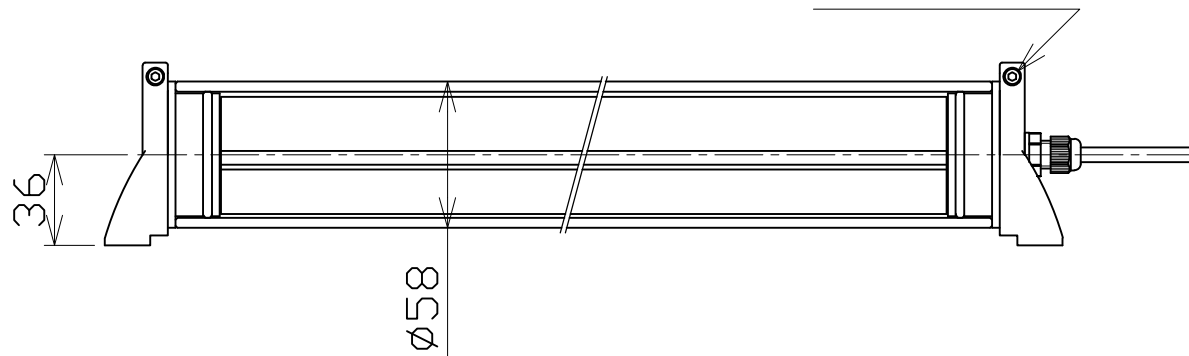

角度調整用ねじ

納入仕様:

- 1.入力電源:DC24V
- 2.消費電力:40W
- 3.CE対応品
- 4.防水規格:IP67
- 5.チューブ管材質:ガラス
- 6.電源部:2000mA定電流回路
- 7.LED:SAMSUNG 5630 WHITE LED
- 8.色温度:6000K
- 9.ケーブル:VCTF0.5mm²×2C 3M付属

| | | | | | | |
|--------|------------|-----|-----|-------|-----------|-------------|
| 日付 | 2013.04.18 | ⊕ ◁ | 尺度 | NOT/S | 品名 | 型番 |
| 製図 | 林彦旭 | 検図 | 李国慶 | 承認 | LED LIGHT | NLM40SG-DC |
| 日機株式会社 | | | | | 図面番号 | ND850020 変更 |